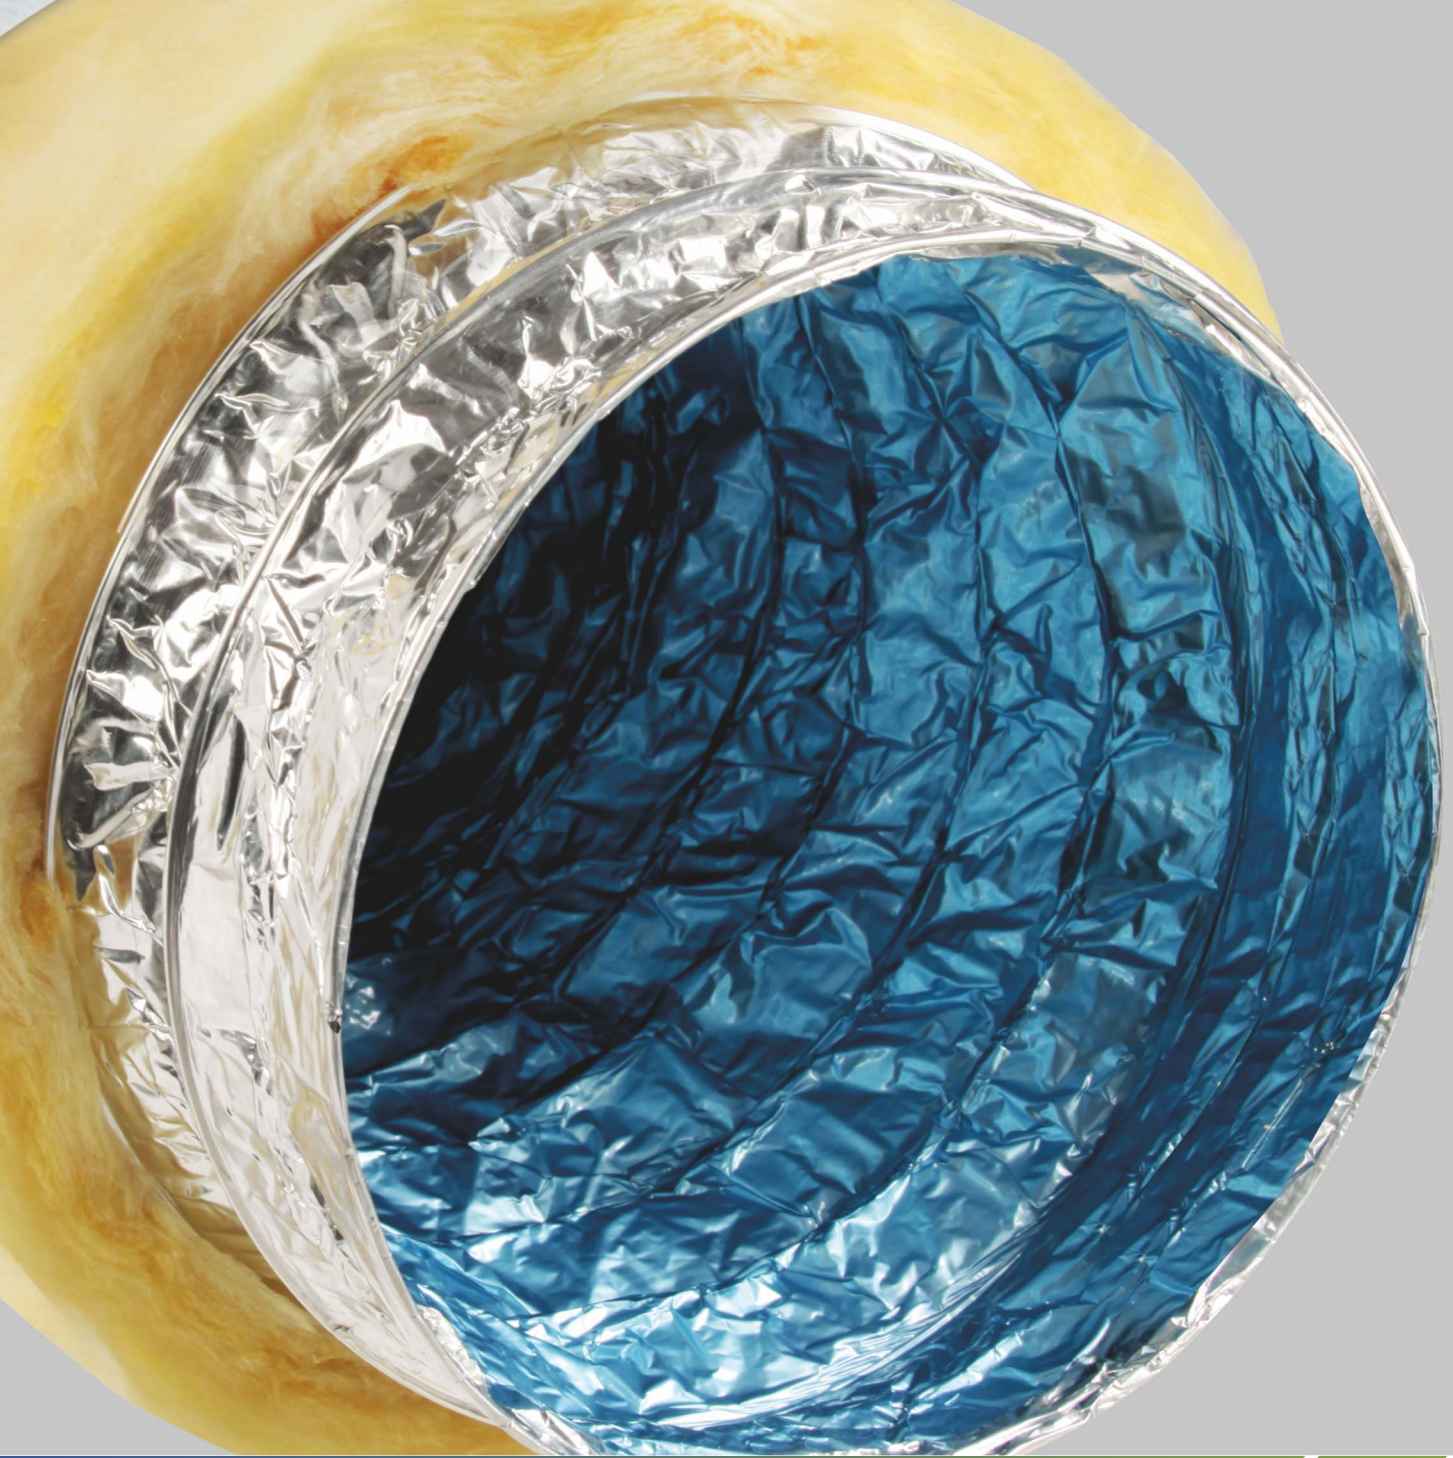

# SKYZEN FLEXIBLE

**"clean air,  
clean nature"**

"THE WORLD'S BEST"

	<b>SKYZEN ZEN</b>	<b>SKYZEN MER</b>	<b>SKYZEN ZEN STRONG</b>	<b>SKYZEN HYGIENE</b>
<b>FLEXIBLE KANAL KONSTRÜKSİYONU</b>	3 Kat Alüminyum 2 Kat Polyester	3 Kat Alüminyum 1 Kat Polyester	3 Kat Alüminyum 2 Kat Polyester	3 Kat Alüminyum 2 Kat Polyester Hijyen Kaplama
<b>FLEXIBLE KANAL NOMİNAL KALINLIĞI</b>	70 mikron	74 mikron	70 mikron	70 mikron+ Hijyen Kaplama
<b>CEKET KONSTRÜKSİYONU</b>				
<b>CEKET NOMİNAL KALINLIĞI</b>				
<b>İZOLASYON / KALINLIK / YOĞUNLUK</b>				
<b>ÇAP ARALIĞI</b>	102 mm / 356 mm	102 mm / 356 mm	102 mm / 356 mm	102 mm / 356 mm
<b>ÇALIŞMA SICAKLIĞI ARALIĞI</b>	+30°C / +150°C	+30°C / +150°C	+30°C / +150°C	+30°C / +150°C
<b>HAVA AKIŞ HIZI</b>	30 m/s (Maximum)	30 m/s (Maximum)	30 m/s (Maximum)	30 m/s (Maximum)
<b>ÇALIŞMA BASINCI</b>	3000 Pa (Maximum)	3000 Pa (Maximum)	3000 Pa (Maximum)	3000 Pa (Maximum)
<b>STANDART BOY</b>	10 m	10 m	10 m	10 m
<b>PAKETLEME</b>	Tekil Karton Kutu	Tekil Karton Kutu	Tekil Karton Kutu	Tekil Karton Kutu
<b>ATEŞE TEPKİ</b>	Alev Yürütmez	Alev Yürütmez	Alev Yürütmez	Alev Yürütmez